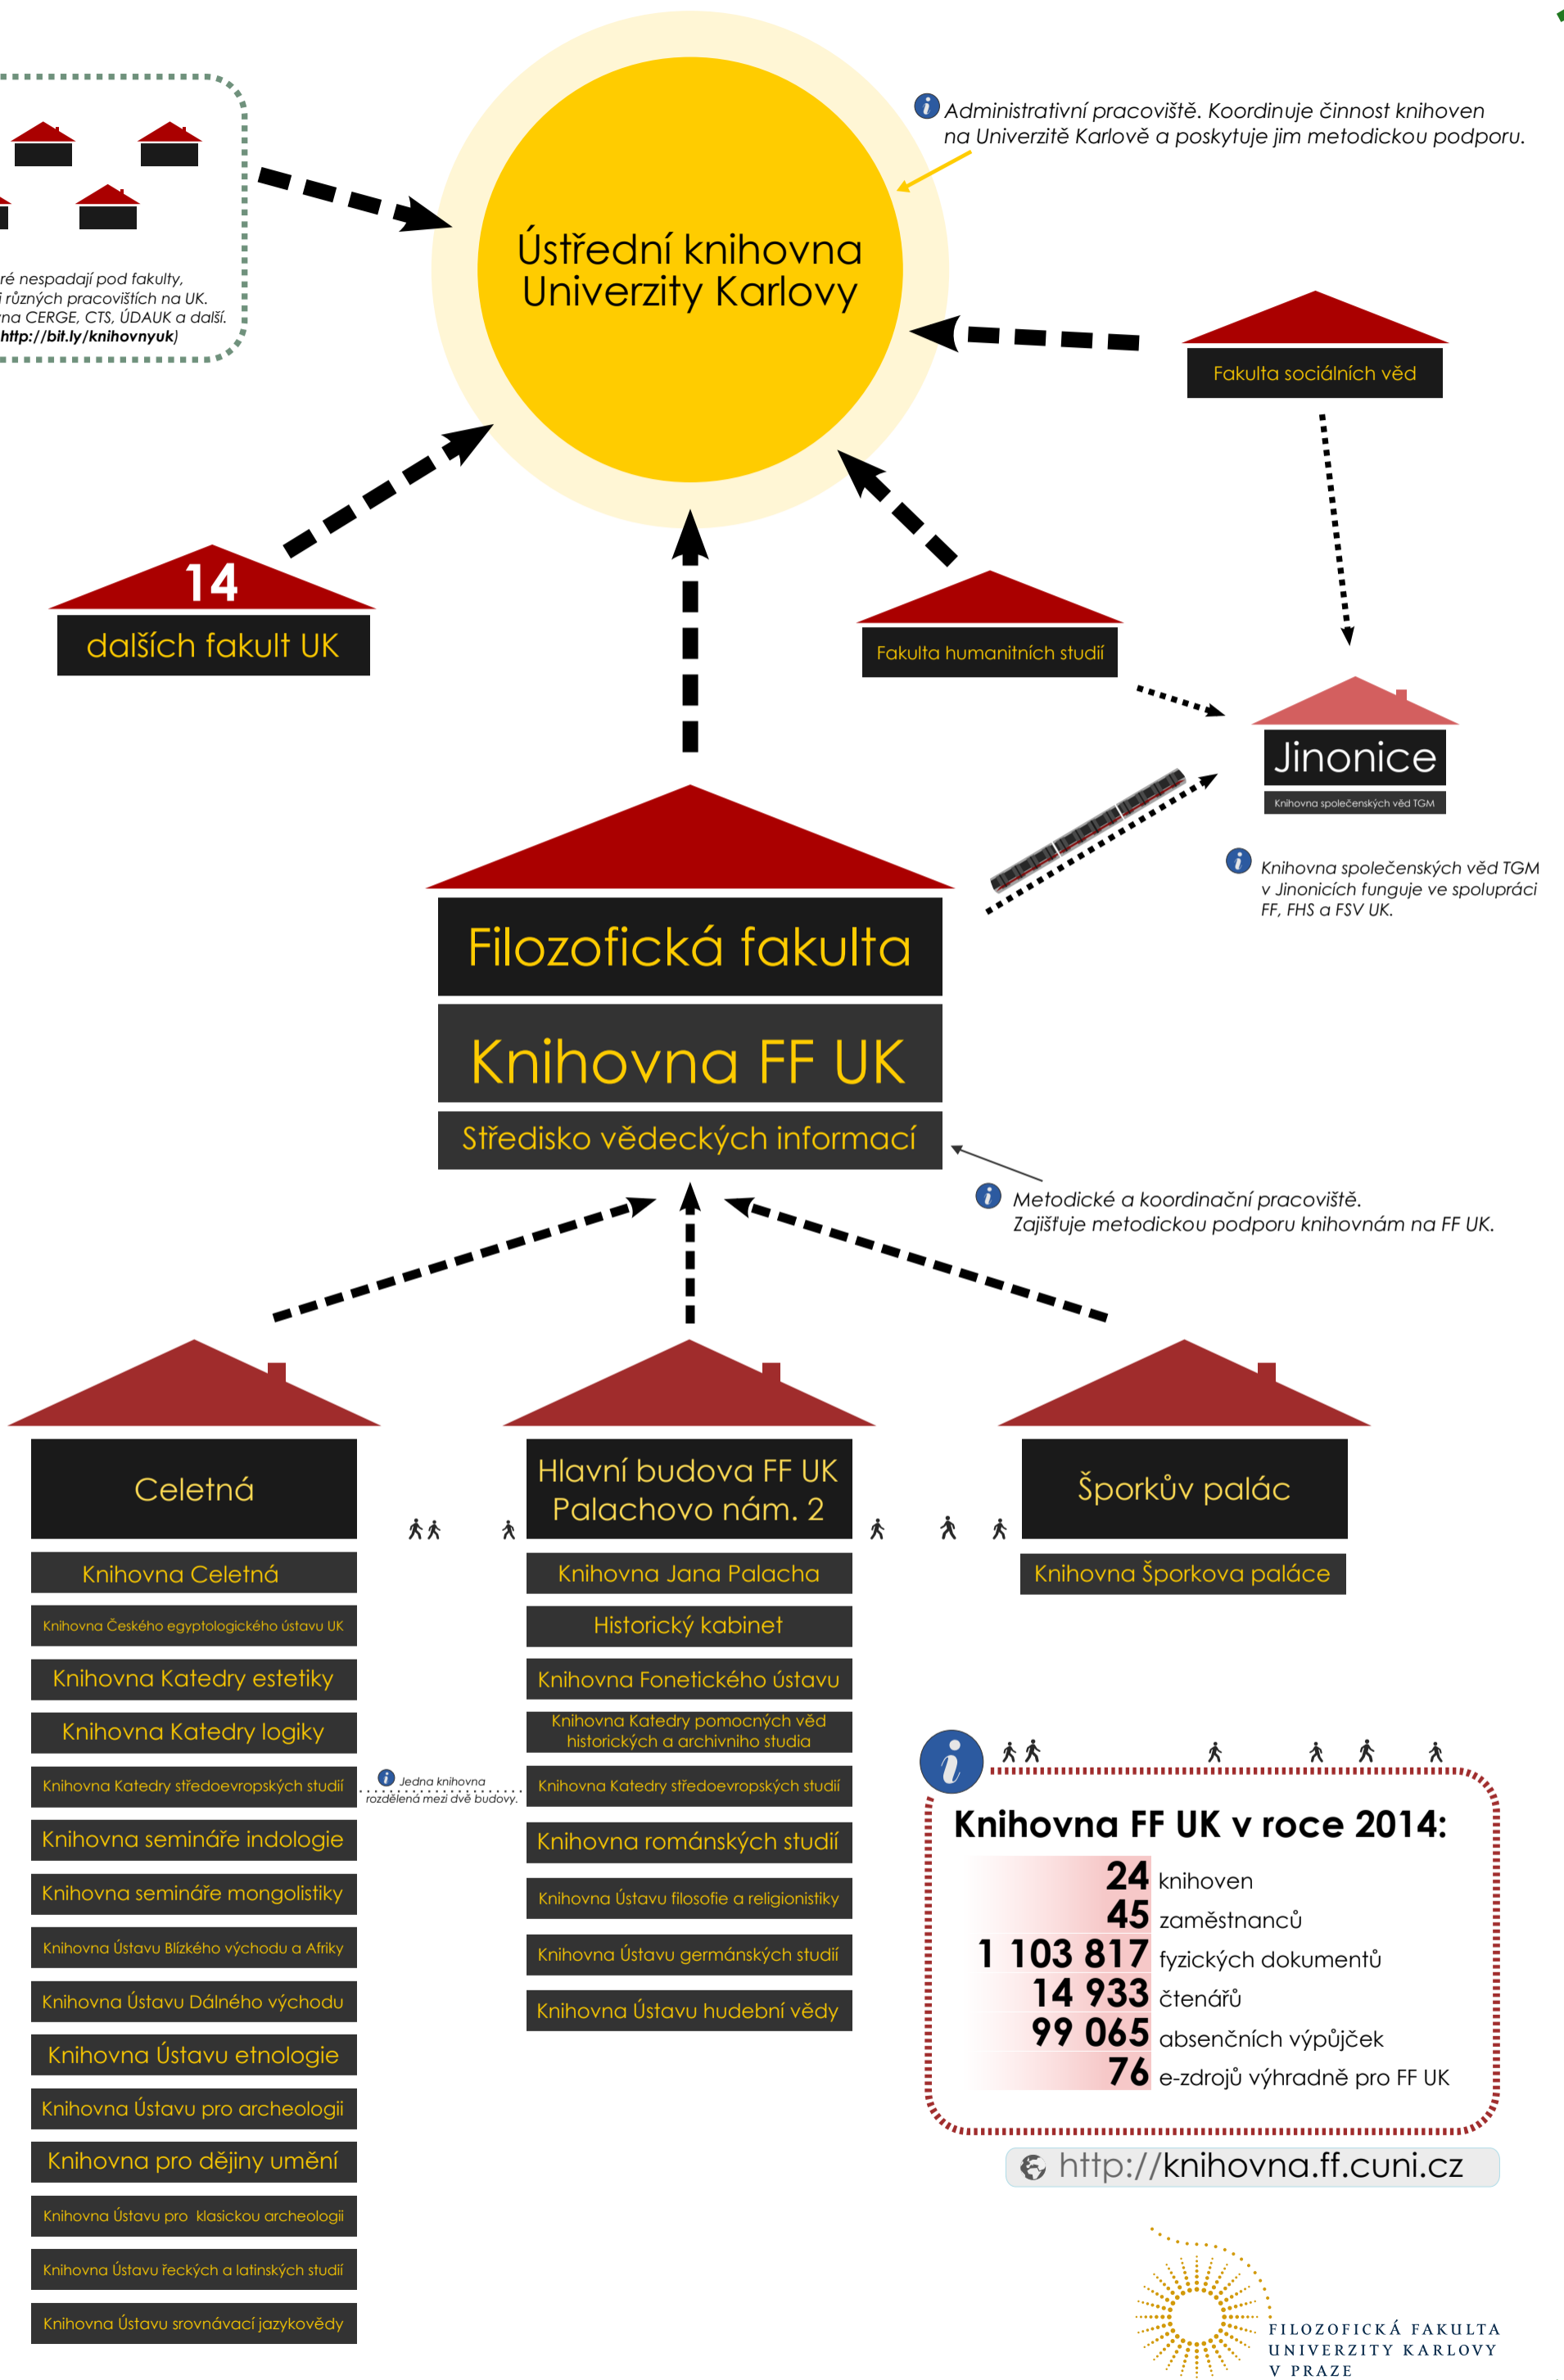

i Knihovny, které nespádají pod fakulty, ale fungují při různých pracovištích na UK. (Např. knihovna CERGE, CTS, ÚDAUK a další. Více info na: <http://bit.ly/knihovnyuk>)

i Administrativní pracoviště. Koordinuje činnost knihoven na Univerzitě Karlově a poskytuje jim metodickou podporu.

i Knihovna společenských věd TGM v Jinonicích funguje ve spolupráci FF, FHS a FSV UK.

i Metodické a koordinační pracoviště. Zajišťuje metodickou podporu knihovnám na FF UK.

i Jedna knihovna rozdělena mezi dvě budovy.